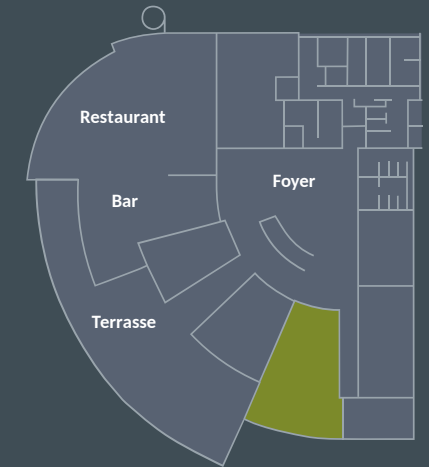

ENNERT

Hauptgebäude / Ebene 2

PASSENDE FORMATE

Tagung / Seminar / Vortrag / Präsentation

Kapazitäten

Set-Up	Personen
Parlamentarisch	29 
U-Form	21 
Block	22 
Stuhlreihen	69 

Ebene 2

Rauminformation

Größe: 87 m²
Boden: Teppich
Zugang zum Restaurant und Foyer Ebene 2

Ihre Notizen

An der Herrenwiese 14
53639 Königswinter (Thomasberg)

Fon: +49 2244 8820
empfang@campus-thomasberg.de
www.campus-thomasberg.de