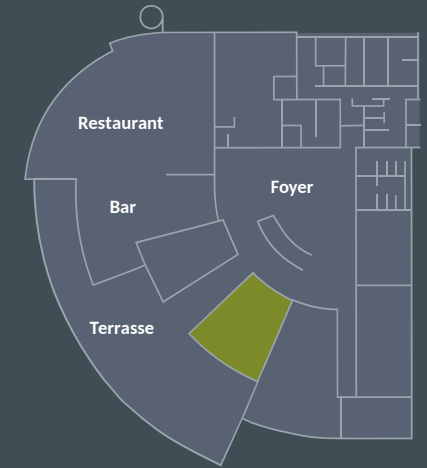

# ROSENAU

## Hauptgebäude / Ebene 2

PASSENDE FORMATE

Workshop / Teambuilding / Business Meeting

## Kapazitäten

Set-Up	Personen
Parlamentarisch	17 
U-Form	17 
Block	18 
Stuhlreihen	41 

Ebene 2

## Rauminformation

Größe: 60 m<sup>2</sup>  
Boden: Teppich  
Zugang zum Restaurant und Foyer Ebene 2

Ihre Notizen

An der Herrenwiese 14  
53639 Königswinter (Thomasberg)

Fon: +49 2244 8820  
empfang@campus-thomasberg.de  
www.campus-thomasberg.de