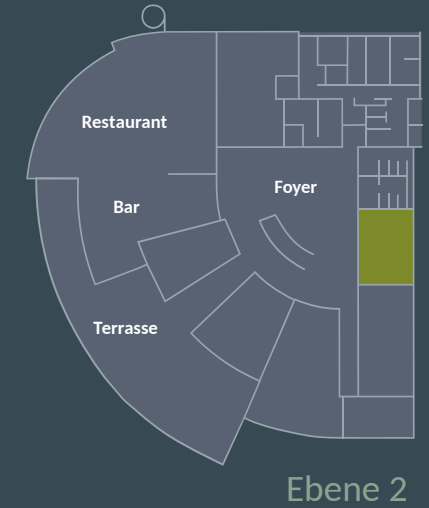

STROMBERG

Hauptgebäude / Ebene 2

PASSENDE FORMATE

Workshop / Teambuilding / Business Meeting

Kapazitäten

Set-Up	Personen
Parlamentarisch	16 
U-Form	10 
Block	20 

Rauminformation

Größe: 45 m²
Boden: Teppich
Zugang zum Restaurant und Foyer Ebene 2