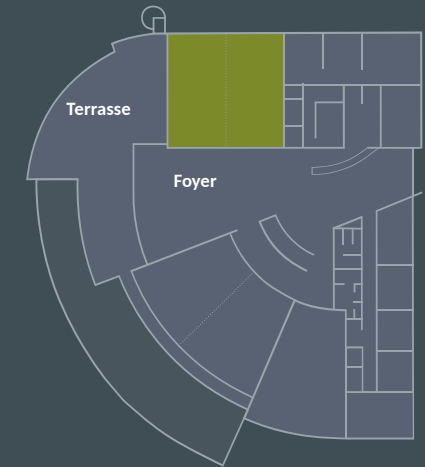

WEILBERG & FALKENBERG

Hauptgebäude / Ebene 3

PASSENDE FORMATE

Tagung / Seminar / Vortrag / Präsentation / Firmenevent / Feier

Kapazitäten

Set-Up	Personen	
Parlamentarisch	78	
U-Form	35	
Block	36	
Stuhlreihen	116	
Bankett	60	

Ebene 3

Rauminformation

Größe: 156 m²
Größe geteilt: 2 x 78 m²
Boden: Parkett
teilbar / Fensterfront zur Sonnenterrasse
direkt am Kommunikationsbereich

Ihre Notizen

An der Herrenwiese 14
53639 Königswinter (Thomasberg)